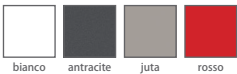

- už je nemožné si nevybrat
- na výběr máme 12 odstínů
- nejvíce v ČR!

odstíny, které již znáte →

grigio

giallo

verde chiaro

verde

blu

juta

• CENOVĚ ZVÝHODNĚNÉ MODELY • CENOVĚ ZVÝHODNĚNÉ MODELY • CENOVĚ ZVÝHODNĚNÉ MODELY • CENOVĚ ZVÝHODNĚNÉ MODELY •

židle ROME

699,-

MOC s DPH

rozměry (cm):

- greenpol
- stohovatelná
- hmotnost 3,7 kg

židle REGINA in/out

1.290,-

MOC s DPH

rozměry (cm):

- polypropylen / kov chrom - in
- polypropylen / hliník - out
- stohovatelná
- hmotnost 3,5 kg - in, 3,1 kg - out

židle LOLLIPOP

1.485,-

MOC s DPH

rozměry (cm):